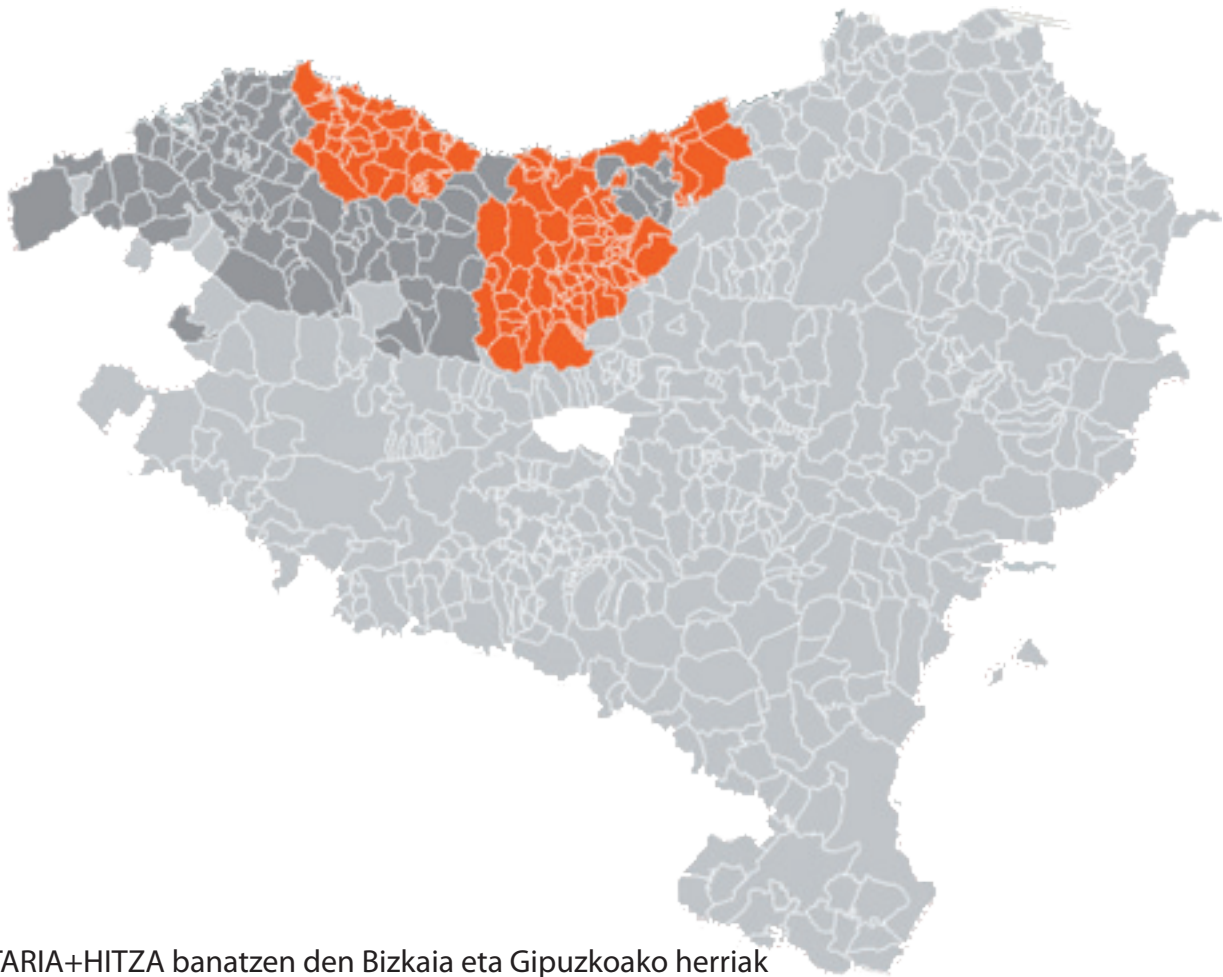

### Goierrri eskualdeko herriak pueblos de la comarca

Altzaga, Arama, Ataun, Beasain, Ezkio, Gabiria, Gaintza, Idiazabal, Itsaso, Itsasondo, Lazkao, Legazpi, Legorreta, Mutiloa, Olaberria, Ordizia, Ormaiztegi, Segura, Urretxu, Zaldibia, Zegama, Zerain eta Zumarraga

**Saioak 337.142** sesiones

**Sare sozialak** redes sociales   

**6 eskualde** comarcas

**102 herri** pueblos