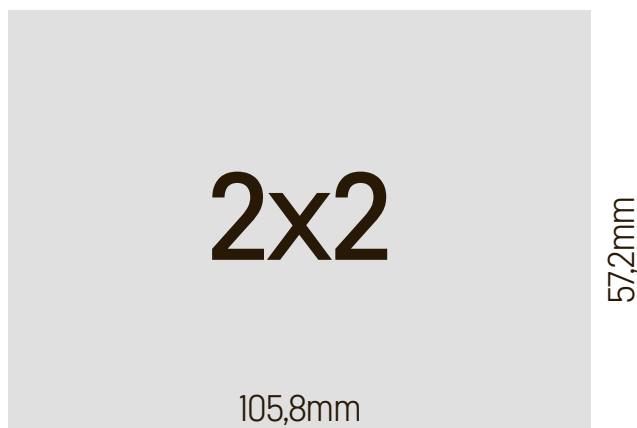

## tamaina erreal

tamaño real

neurria tamaño	zabalera anchura	x	garaiera altura
1x1	47,27	x	29,63
1x2	47,27	x	63,5
1x3	47,27	x	97,36
1x4	47,27	x	131,23
1x5	47,27	x	165,1
1x10	47,27	x	334,4
2x1	98,78	x	29,63
2x2	98,78	x	63,5
2x3	98,78	x	97,36
2x4	98,78	x	131,23
2x5	98,78	x	165,1
2x6	98,78	x	198,97
2x7	98,78	x	232,83
2x10	98,78	x	334,4
3x1	150,28	x	29,63
3x2	150,28	x	63,5
3x3	150,28	x	97,36
3x4	150,28	x	131,23
3x5	150,28	x	165,1
3x6	150,28	x	198,97
3x7	150,28	x	232,83
3x10	150,28	x	334,4
4x8	201,79	x	266,7
5x1	253,3	x	29,63
5x2	253,3	x	63,5
5x3	253,3	x	97,36
5x4	253,3	x	131,23
5x5	253,3	x	165,1
5x10	253,3	x	334,4

## tamaina erreal

tamaño real

neurria tamaño	zabalera anchura	x	garaiera altura
<b>1x1</b>	50,4	x	26,7
<b>1x2</b>	50,4	x	57,2
<b>1x3</b>	50,4	x	87,7
<b>1x4</b>	50,4	x	118,2
<b>1x8</b>	50,4	x	240
<b>2x1</b>	105,8	x	26,7
<b>2x2</b>	105,8	x	57,2
<b>2x3</b>	105,8	x	87,7
<b>2x4</b>	105,8	x	118,2
<b>2x8</b>	105,8	x	240
<b>3x1</b>	160	x	26,7
<b>3x2</b>	160	x	57,2
<b>3x3</b>	160	x	87,7
<b>3x4</b>	160	x	118,2
<b>3x8</b>	160	x	240
<b>Kontra azala eta barneak</b>	193	x	274