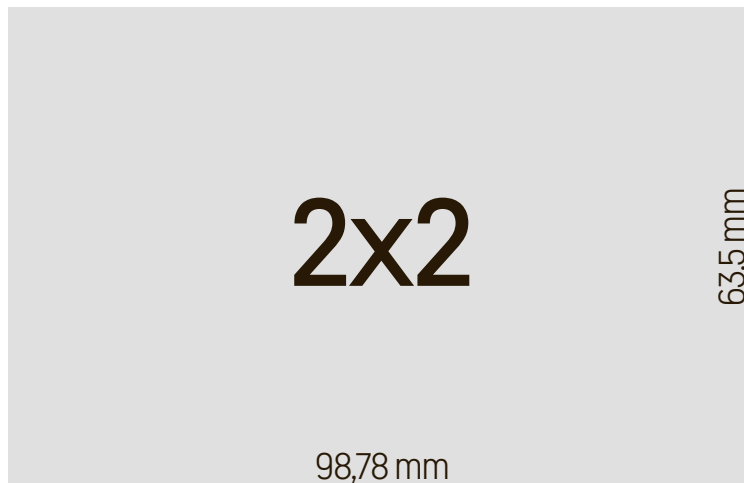

## tamaina erreal

tamaño real

neurria tamaño	zabalera anchura	x	garaiera altura
1x1	47,27	x	29,63
1x2	47,27	x	63,5
1x3	47,27	x	97,36
1x4	47,27	x	131,23
1x5	47,27	x	165,1
1x10	47,27	x	334,4
2x1	98,78	x	29,63
2x2	98,78	x	63,5
2x3	98,78	x	97,36
2x4	98,78	x	131,23
2x5	98,78	x	165,1
2x6	98,78	x	198,97
2x7	98,78	x	232,83
2x10	98,78	x	334,4
3x1	150,28	x	29,63
3x2	150,28	x	63,5
3x3	150,28	x	97,36
3x4	150,28	x	131,23
3x5	150,28	x	165,1
3x6	150,28	x	198,97
3x7	150,28	x	232,83
3x10	150,28	x	334,4
4x8	201,79	x	266,7
5x1	253,3	x	29,63
5x2	253,3	x	63,5
5x3	253,3	x	97,36
5x4	253,3	x	131,23
5x5	253,3	x	165,1
5x10	253,3	x	334,4